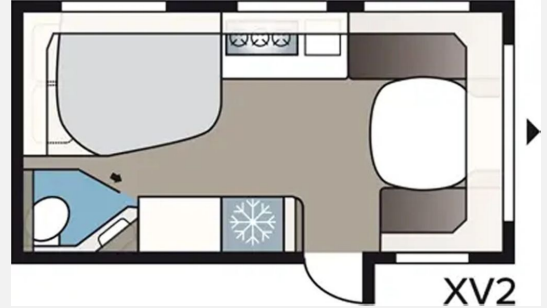

Verkäufer

Reisemobile Dülmen GmbH
Herr Eugen Boltov
Halterner Str. 144
48249 Dülmen

✉ e.boltov@reisemobile-duelmen.de