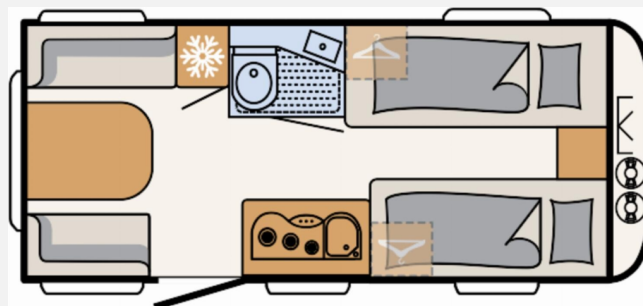

Exposé

Dethleffs Aero 470 EL // 6.863 reduziert

23.990,- €

MwSt. ausweisbar

Fahrzeug

Grundriss

Technische Daten

Modell-/Baujahr	2024
Anzahl der Achsen	1
Anzahl Schlafplätze	3
Gesamtlänge	683 cm
Gesamtbreite	230 cm
Höhe	261 cm
Innenhöhe	198 cm
Umlaufmaß	971 cm
Aufbaulänge	562 cm
Masse in fahrber. Zustand	1266 kg
techn. zul. Gesamtmasse	1700 kg
Zuladung	434 kg
Infrastruktur	WC
Liegeflächen	Einzelbett (190x85)
Heizung	S 3004
Farbe	weiß
	Einzelbett

Beschreibung

- Auflastung 1.700 kg (inkl. Stahlrad 195 R14 C LI106)
- Wohnwelt Skagen
- Indirekte Beleuchtung
- Einbau Klimaanlage vorbereitet
- Bettumbau Einzelbetten zu Doppelbett
- Touring-Paket (Warmwasserversorgung, Fliegengittertüre, Warmluftanlage, Dachhaube inkl. Beleuchtung, 700 x 500 mm)