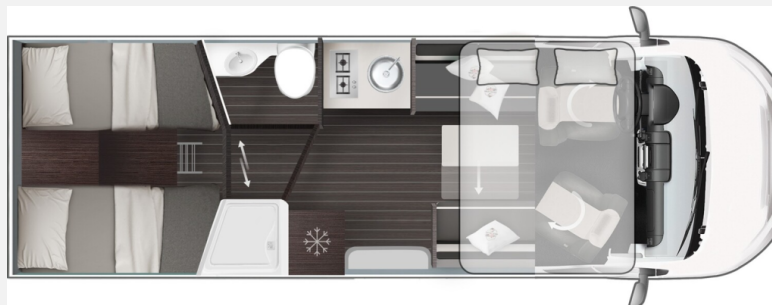

Exposé

Roller Team Zefiro 287 Integral *ATM*32"*Winter
Paket*LITHIUM

92.319,- €

MwSt. ausweisbar

Fahrzeug

Grundriss

Technische Daten

Modell-/Baujahr	2026
verfügbar ab	31.08.2026
Anzahl der Achsen	2
Leistung	103 KW / 140 PS
Umweltplakette	grün
Schadstoffklasse/-norm	Euro 6e
Basisfahrzeug	Fiat Ducato
Motordetails	2.2 Multijet
Getriebe	Automatik
Antriebsart	Frontantrieb
Anzahl Schlafplätze	4
Gesamtlänge	745 cm
Gesamtbreite	235 cm
Höhe	295 cm
Aufbauart	Integriert
Masse in fahrber. Zustand	48 kg
techn. zul. Gesamtmasse	3500 kg
Zuladung	3452 kg
Infrastruktur	WC
Sitze mit Gurt	4
Radstand	404 cm
Kraftstoff	Diesel
Heizung	Truma Combi 6 Gas
Kühlschrankvolumen	158 l
Farbe	weiß
	Seitensitzgruppe
	Einzelbett, Hubbett