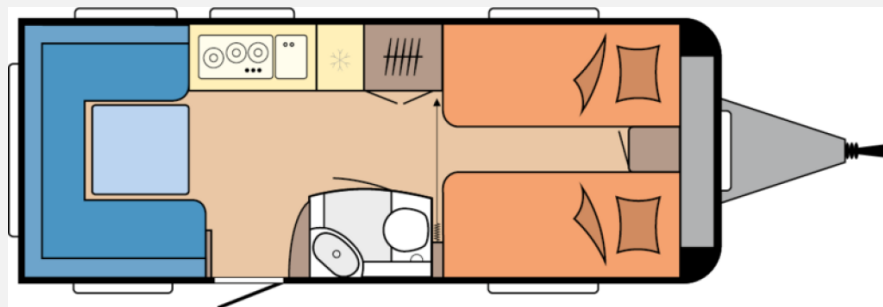

Exposé

Hobby De Luxe 540 UL Auflastung 1800 kg

30.818,- €

MwSt. ausweisbar

Fahrzeug

Grundriss

Technische Daten

Modell-/Baujahr	2026
Anzahl der Achsen	1
Anzahl Schlafplätze	4
Gesamtlänge	729 cm
Gesamtbreite	230 cm
Höhe	263 cm
Innenhöhe	195 cm
Umlaufmaß	9880 cm
Aufbaulänge	611 cm
Masse in fahrber. Zustand	1403.4 kg
techn. zul. Gesamtmasse	1600 kg
Zuladung	397 kg
max. Auflastung	1800 kg
Infrastruktur	Küche WC
Liegeflächen	Seite (204x145/ 135) Heck (2 x 193x82)
Heizung	Heizung TRUMA S-3004 mit Warmluftanlage und 12-V-Gebläse
Kühlschrankvolumen	133 l
Gefriervolumen	12 l
Wasservorrat	47 l
Abwassertankvolumen	23 l
Steckdosen 230V	6
Farbe	weiß
	Rundsitzgruppe
	Einzelbett