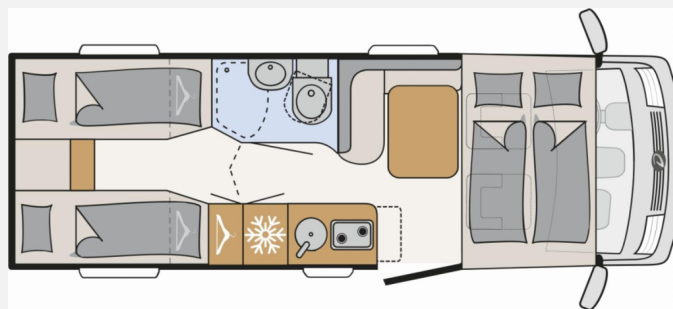

Dethleffs Globebus Active I 6

86.990,- €

MwSt. ausweisbar

Technische Daten

Modell-/Baujahr	2026
verfügbar ab	21.08.2026
Anzahl der Achsen	2
Leistung	103 KW / 140 PS
Umweltplakette	grün
Schadstoffklasse/-norm	Euro 6e
Basisfahrzeug	Fiat Ducato
Motordetails	140 MultiJet 3
Getriebe	Automatik
Antriebsart	Frontantrieb
Anzahl Schlafplätze	4
Gesamtlänge	695 cm
Gesamtbreite	220 cm
Höhe	281 cm
Innenhöhe	198 cm
Aufbauart	Integriert
Masse in fahrber. Zustand	3051 kg
techn. zul. Gesamtmasse	3499 kg
Zuladung	448 kg
Infrastruktur	WC
Liegeflächen	Einzelbett (195x80+ 195x75) Hubbett (185x150)
Sitze mit Gurt	4
Radstand	380 cm
Anhängerlast (gebremst)	2000 kg
Anhängerlast (ungebremst)	750 kg
Kraftstoff	Diesel
Heizung	Gas Warmluftheizung 6 KW mit Warmwasserboiler
Wasservorrat	116 l
Polster	Jupiter
Steckdosen 230V	6
Steckdosen 12V	1
Steckdosen USB	2
Farbe	weiß
	Einzelbett, Hubbett