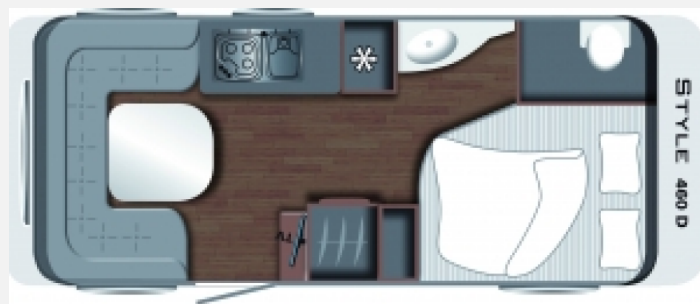

Exposé

LMC Style 460 D 1700 kg / Dusche / Sackmarkise

19.950,- €

Differenzbesteuerung gemäß §25a

Fahrzeug

Grundriss

Technische Daten

Modell-/Baujahr	2018, 2018
Anzahl der Achsen	1
Anzahl Schlafplätze	3
Gesamtlänge	723 cm
Gesamtbreite	233 cm
Höhe	261 cm
Innenhöhe	195 cm
Umlaufmaß	986 cm
Aufbaulänge	594 cm
techn. zul. Gesamtmasse	1700 kg
Liegeflächen	Heck (200 × 144/110) Bug (212 × 132/148)
Heizung	Gasheizung
Kühlschrankvolumen	141 l
Wasservorrat	44 l
	TÜV neu
	Rundsitzgruppe
	Doppel-/franz. Bett

Beschreibung

LMC Style 460 D - Modell 2018
Geräumiger Wohnwagen mit viel Komfort.

Erleben Sie Freiheit und Komfort mit dem LMC Style 460 D – Ihrem idealen Begleiter für unvergessliche Reisen!

Dieser Wohnwagen überzeugt mit einem großzügigen Raumgefühl, einer geräumigen Küchenzeile und einer durchdachten Ausstattung: