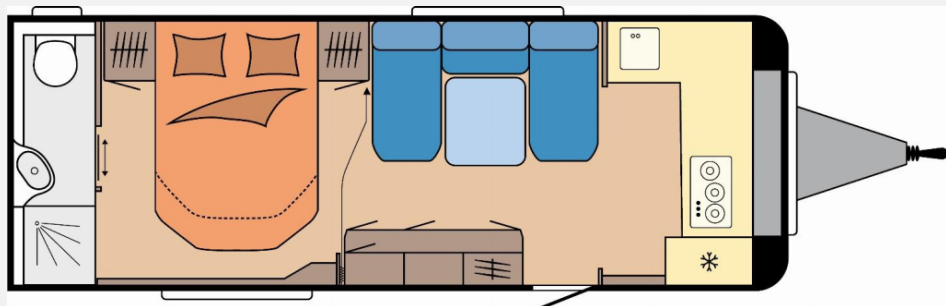

## Technische Daten

<b>Modell-/Baujahr</b>	2026
<b>Anzahl der Achsen</b>	2
<b>Anzahl Schlafplätze</b>	4
<b>Gesamtlänge</b>	834 cm
<b>Gesamtbreite</b>	250 cm
<b>Höhe</b>	264 cm
<b>Umlaufmaß</b>	1092 cm
<b>Aufbaulänge</b>	717 cm
<b>Masse in fahrber. Zustand</b>	1834 kg
<b>techn. zul. Gesamtmasse</b>	2500 kg
<b>Zuladung</b>	666 kg
<b>Infrastruktur</b>	WC
<b>Liegeflächen</b>	queensbed (199x139)
<b>Heizung</b>	ALDE Warmwasserheizung
<b>Polster</b>	Pico
<b>Steckdosen 230V</b>	10
<b>Farbe</b>	weiß
	Mittelsitzgruppe
	Queensbett