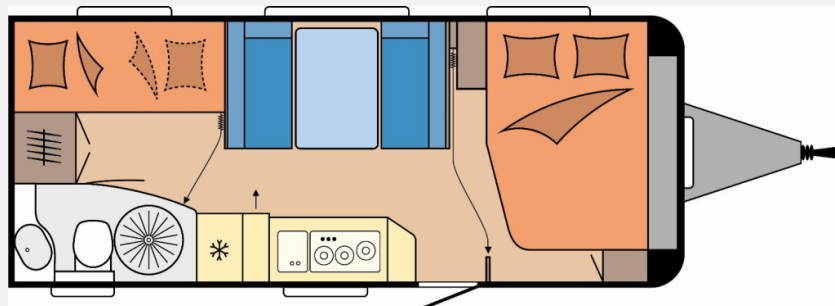

## Technische Daten

<b>Modell-/Baujahr</b>	2026
<b>Anzahl der Achsen</b>	1
<b>Anzahl Schlafplätze</b>	3
<b>Gesamtlänge</b>	744 cm
<b>Gesamtbreite</b>	250 cm
<b>Höhe</b>	265 cm
<b>Umlaufmaß</b>	1003 cm
<b>Aufbaulänge</b>	627 cm
<b>Masse in fahrber. Zustand</b>	1522 kg
<b>techn. zul. Gesamtmasse</b>	1700 kg
<b>Zuladung</b>	178 kg
<b>Infrastruktur</b>	WC
<b>Liegeflächen</b>	double_couch (200x138/109) bunk_bed (2 x 185x70)
<b>Polster</b>	Zesto
<b>Steckdosen 230V</b>	8
<b>Farbe</b>	weiß
	Mittelsitzgruppe
	Doppel-/franz. Bett, Etagenbett