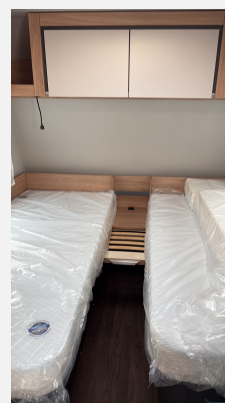

Beschreibung

- SPORT 460 EU
- Seitenwaende in Glattblech - Monoachser
- Plus-Paket - Monoachser
- Design-Paket - Monoachser
- Gas Paket
- Auflastung auf 1.800 kg (1.800 kg-Fahrwerk)
- Rollbettfunktion fuer Einzelbetten
- Polster: COOL GREY
- EvoPore HRC Matratze inkl. WaterGEL-Auflage
- TUEV und F.Brief

Ausstattung

- Gasheizung

Bilder