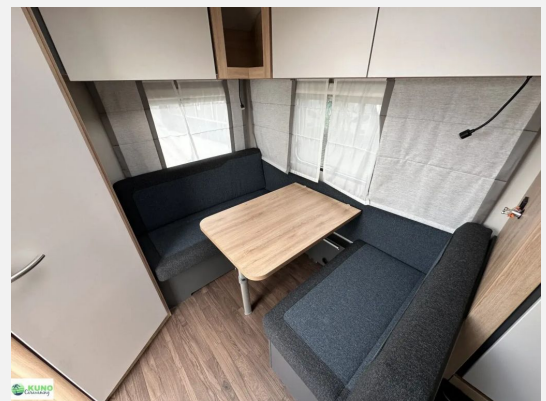

Beschreibung

- Auflastung auf 1.350 kg* (1.350 kg-Fahrwerk)
- **Combi-Außensteckdose (Strom + TV)**

Irrtümer und Änderungen vorbehalten

Ausstattung

- Antischlingerkupplung

Irrtümer und Änderungen vorbehalten

Bilder