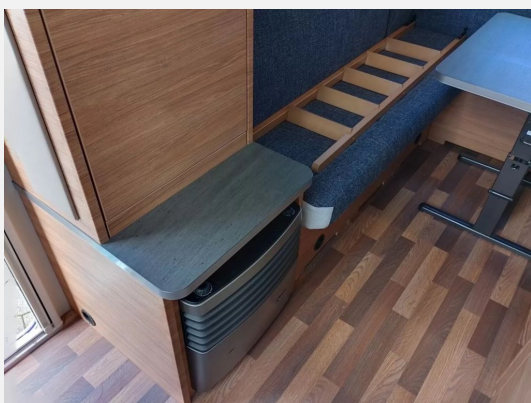

Exposé

Weinsberg CaraOne 390 PUH Markise, TV-Außensteckdose

18.990,- €

Differenzbesteuerung gemäß §25a

Fahrzeug

Grundriss

Technische Daten

Modell-/Baujahr	2021
Anzahl der Achsen	1
Anzahl Schlafplätze	4
Gesamtlänge	593 cm
Gesamtbreite	232 cm
Höhe	270 cm
Innenhöhe	209 cm
Umlaufmaß	873 cm
Masse in fahrber. Zustand	1070 kg
techn. zul. Gesamtmasse	1350 kg
Zuladung	280 kg
Infrastruktur	WC
Heizung	Truma S 3004
Kühlschrankvolumen	133 l
Wasservorrat	15 l
Polster	Dusk
Farbe	weiß
	Hubbett

Irrtümer und Änderungen vorbehalten

Ausstattung

- GFK-Dach, Markise
- 3-Flammkocher

Irrtümer und Änderungen vorbehalten

Bilder

Verkäufer

Südsee-Camp, G. und P. Thiele OHG, Abt. Südsee-Caravans
 Team Verkauf
 Am Hanfberg 2
 29649 Wietzendorf
 ✉ verkauf@suedsee-caravans.de