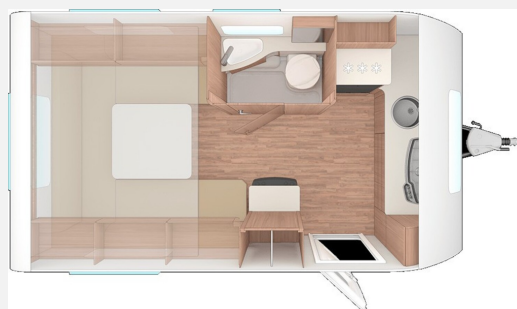

Exposé

Weinsberg CaraOne 390 PUH Markise, TV-Außensteckdose

18.990,- €

Differenzbesteuerung gemäß §25a

Fahrzeug

Grundriss

Technische Daten

Modell-/Baujahr	2021
Anzahl der Achsen	1
Anzahl Schlafplätze	4
Gesamtlänge	593 cm
Gesamtbreite	232 cm
Höhe	270 cm
Innenhöhe	209 cm
Umlaufmaß	873 cm
Masse in fahrber. Zustand	1070 kg
techn. zul. Gesamtmasse	1350 kg
Zuladung	280 kg
Infrastruktur	WC
Heizung	Truma S 3004
Kühlschrankvolumen	133 l
Wasservorrat	15 l
Polster	Dusk
Farbe	weiß
	Hubbett

Beschreibung

- Auflastung auf 1.350 kg (1.350 kg-Fahrwerk)
- Smart-Paket
- Advanced-Paket
- Ambiente Licht-Paket
- Serviceklappe 70 cm x 30,5 cm, Heck rechts
- TV-Halter
- Markise 265 x 200 cm ?, Aufdachmontage, weiß
- TV-Außensteckdose
- Das Fahrzeug hat hinten Links unter dem Fenster eine kleine Delle zu vermerken.

Irrtümer und Änderungen vorbehalten

Ausstattung

- GFK-Dach, Markise
- 3-Flammkocher

Irrtümer und Änderungen vorbehalten

Bilder

Verkäufer

Südsee-Camp, G. und P. Thiele OHG, Abt. Südsee-Caravans
 Team Verkauf
 Am Hanfberg 2
 29649 Wietzendorf
 ✉ verkauf@suedsee-caravans.de