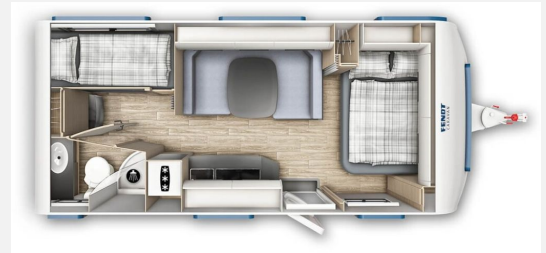

Verkäufer

CARBOTEC GmbH
Herr Stefan Faust
Karl-Liebnecht-Str. 182
15711 Königs Wusterhausen
✉ fahrzeuge@carbotec.de