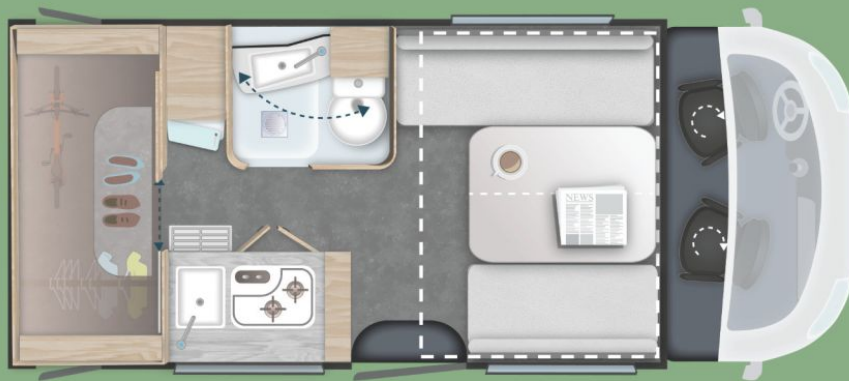

Technische Daten

Anzahl der Achsen	2
Leistung	103 KW / 140 PS
Umweltplakette	grün
Schadstoffklasse/-norm	Euro 6e
Basisfahrzeug	FIAT Ducato
Anzahl Schlafplätze	4
Gesamtlänge	636 cm
Gesamtbreite	210 cm
Höhe	275 cm
Aufbauart	Teilintegriert
techn. zul. Gesamtmasse	3500 kg
Infrastruktur	Küche
Kraftstoff	Diesel
Farbe	grau
	Einzelbett, Sitzumbaubett