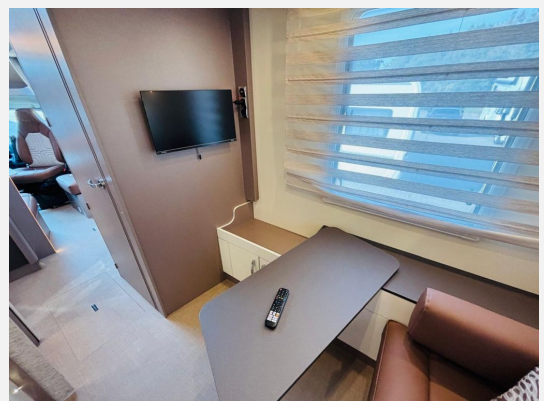

Unsere Leistungen auf einen Blick:

- Live-Besichtigungen per Videochat
- Attraktive Finanzierungsangebote
- Zulassungsservice & Fahrzeug Export
- Ankauf von Gebrauchtfahrzeugen