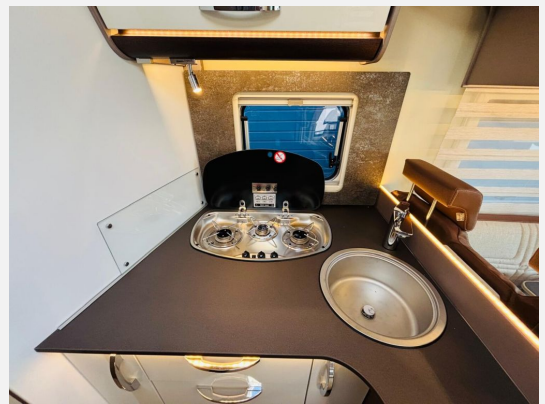

SCHNELL UND UNKOMPLIZIERT ZU IHREM WUNSCHFAHRZEUG

Als Händler-Partner der Consors-Finanz und der Bank11 unterbreiten wir Ihnen gerne ein attraktives Angebot zur FAHRZEUGFINANZIERUNG

Wir beraten Sie gerne!

CONSORS FINANZ
DNP PARIGAS

BANK11