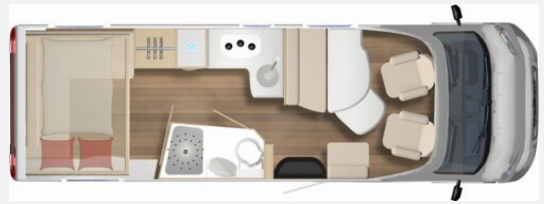

Wunschkonfiguration 2026

- Bauplätze kurzfristig individuell konfigurieren
  - Wunschliefertermin selbst bestimmen
- Finanzierung bis 180 Monate ohne Anzahlung
  - Inzahlungnahme incl. Ablösung

Sprechen Sie unser Verkaufsteam ganz
unverbindlich an.

Geht nicht, gibt's nicht!

Verkäufer

Caravan Center Nord GmbH
Verkauf Fahrzeuge
Am Oxer 16
24955 Harrislee

✉ caraworld@caravan-center-nord.dealerdesk.de