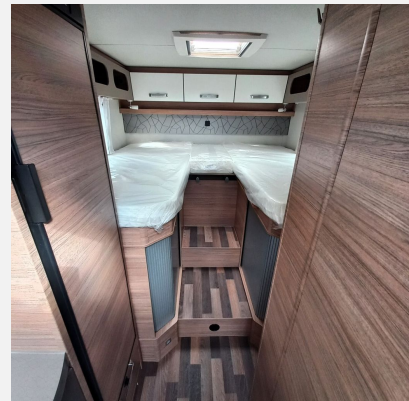

Ihr Vorteil beim Caravan Center Nord!

*Abweichungen je nach Modelljahr, Erstzulassung und Hersteller möglich.

Ausstattung

- Tempomat, Lederlenkrad, ABS, Zentralverriegelung, Multifunktionslenkrad, ESP, Servolenkung
- Markise, Heckgarage
- Klimaanlage, Gasheizung
- Rückfahrkamera, Radio, DAB Radio, Navigationssystem, TV

Bilder

Unsere Leistungen auf einen Blick:

- Live-Besichtigungen per Videochat
- Attraktive Finanzierungsangebote
- Zulassungsservice & Fahrzeug Export
- Ankauf von Gebrauchtfahrzeugen