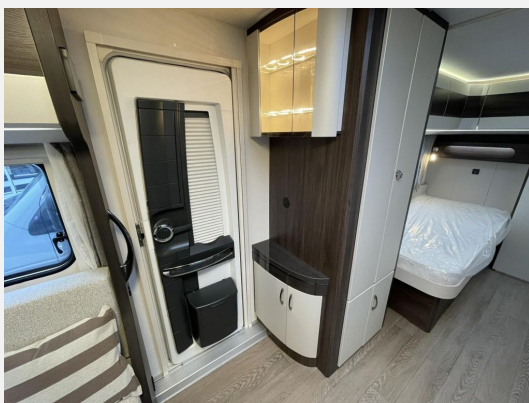

Unsere Leistungen auf einen Blick:

- Live-Besichtigungen per Videochat
- Attraktive Finanzierungsangebote
- Zulassungsservice & Fahrzeug Export
- Ankauf von Gebrauchtfahrzeugen