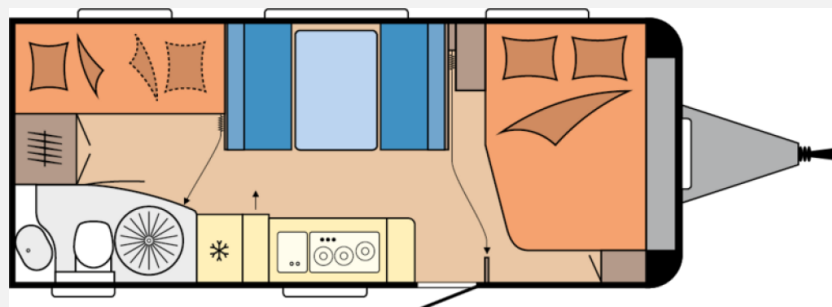

Exposé

Hobby Excellent Edition 545 KMF MJ2026

32.850,- €

MwSt. ausweisbar

Fahrzeug

Grundriss

Technische Daten

Anzahl der Achsen	1
Anzahl Schlafplätze	5
Gesamtlänge	744 cm
Gesamtbreite	250 cm
Höhe	265 cm
techn. zul. Gesamtmasse	2000 kg
Infrastruktur	Küche
Farbe	weiß
	Seitensitzgruppe
	Etagenbett, Doppel-/franz. Bett