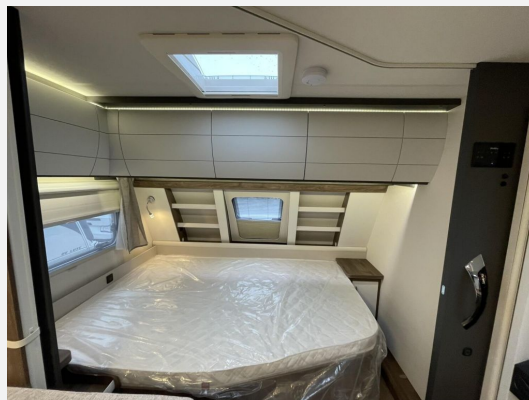

Beschreibung

Modelljahr: 2026

Umlaufmaß (cm): 1003

Bezüge: Nyo

SONDERAUSSTATTUNG

- Auflastung mit technischer Änderung für Einachser auf 2.000 kg, inkl. Leichtmetallfelgen Silber
- GRP-HWW-Bereitstellungspaket Caravan Center Nord(Frachtkosten/Zulassungsdokumente und Gasprüfungsdokumente/Technische Durchsicht vor Übergabe/Fahrzeugreinigung von innen und außen 60/minütige Fahrzeugübergabe)

Antischlingerkupplung und Auflaufbremssystem

Praktische Fliegenschutztür sowie Verdunkelungs- und Fliegenschutzrollos

Ein stilvolles Beleuchtungskonzept und strapazierfähiger PVC-Boden

Viel Stauraum mit Staufächern und Soft-Close-Scharnieren

Rollbarer Abwassertank

12 Jahre Dichtigkeitsgarantie

TV-Kabelverlegung

Kühlschrank mit Frostfach

Irrtümer und Änderungen vorbehalten

Ausstattung

- Gasheizung
- Dusche separat

Irrtümer und Änderungen vorbehalten

Bilder