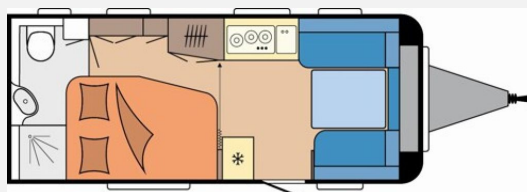

Verkäufer

Caravan Center Nord GmbH
Verkauf Fahrzeuge
Am Oxer 16
24955 Harrislee

✉ caraworld@caravan-center-nord.dealerdesk.de