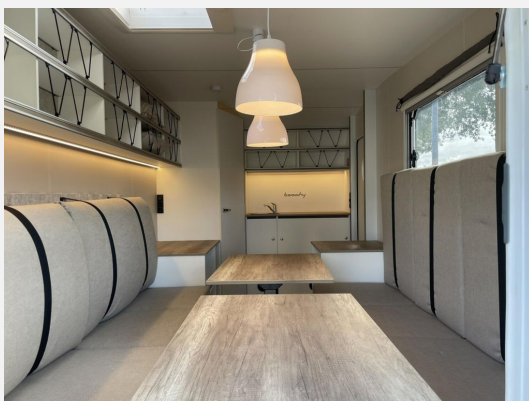

Unsere Leistungen auf einen Blick:

- Live-Besichtigungen per Videochat
- Attraktive Finanzierungsangebote
- Zulassungsservice & Fahrzeug Export
- Ankauf von Gebrauchtfahrzeugen