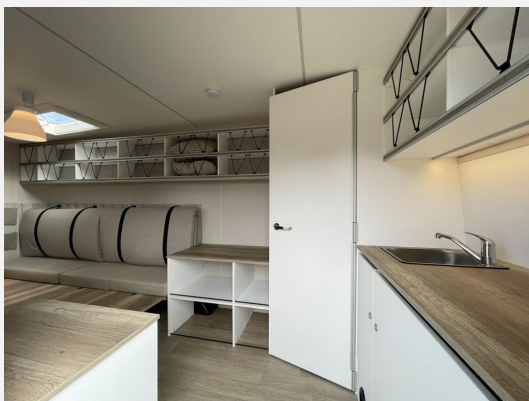

Beschreibung

Modelljahr: 2025

Bezüge: Beachy

SONDERAUSSTATTUNG

- Auflastung ohne technische Änderung (1.200 KG)
- GRP-HWW-Bereitstellungspaket Caravan Center Nord(Frachtkosten/Zulassungsdokumente und Gasprüfungsdokumente/Technische Durchsicht vor Übergabe/Fahrzeugreinigung von innen und außen 60/minütige Fahrzeugübergabe)

Irrtümer und Änderungen vorbehalten

Ausstattung

Irrtümer und Änderungen vorbehalten

Bilder