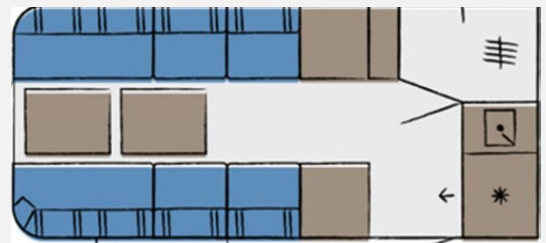

Verkäufer

Caravan Center Nord GmbH
Verkauf Fahrzeuge
Am Oxer 16
24955 Harrislee

✉ caraworld@caravan-center-nord.dealerdesk.de