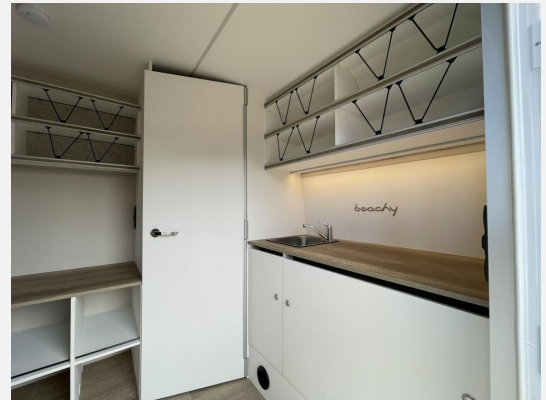

Beschreibung

Modelljahr: 2025

Bezüge: Beachy

SONDERAUSSTATTUNG

- Auflastung ohne technische Änderung (1.200 KG)
- GRP-HWW-Bereitstellungspaket Caravan Center Nord(Frachtkosten/Zulassungsdokumente und Gasprüfungsdokumente/Technische Durchsicht vor Übergabe/Fahrzeugreinigung von innen und außen 60/minütige Fahrzeugübergabe)

Irrtümer und Änderungen vorbehalten

Ausstattung

Irrtümer und Änderungen vorbehalten

Bilder