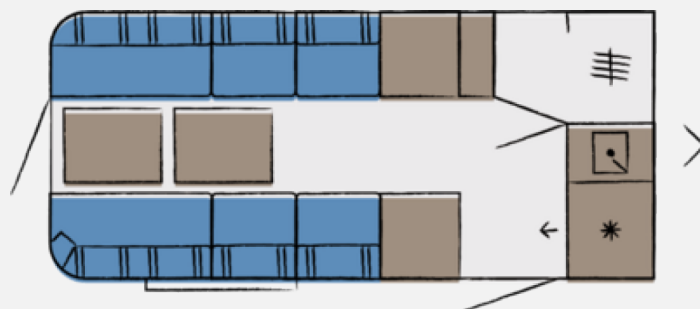

Exposé

Hobby beachy 450 ++ABVERKAUF++

16.850,- €

MwSt. ausweisbar

Fahrzeug

Grundriss

Technische Daten

Anzahl der Achsen	1
Anzahl Schlafplätze	2
Gesamtlänge	599 cm
Gesamtbreite	217 cm
Höhe	266 cm
techn. zul. Gesamtmasse	1200 kg
Farbe	weiß
	Sitzumbaubett