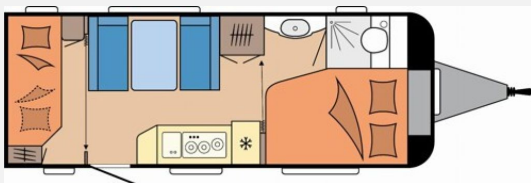

Verkäufer

Caravan Center Nord GmbH
Verkauf Fahrzeuge
Am Oxer 16
24955 Harrislee

✉ caraworld@caravan-center-nord.dealerdesk.de