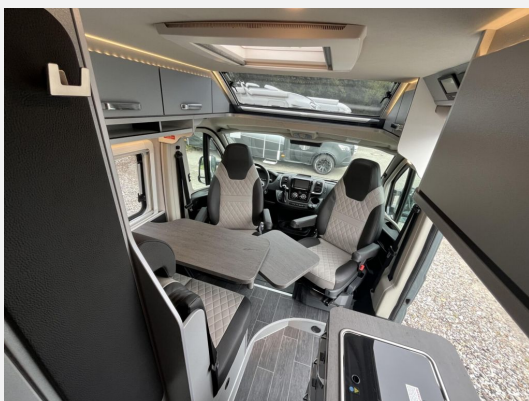

Unsere Leistungen auf einen Blick:

- Live-Besichtigungen per Videochat
- Attraktive Finanzierungsangebote
- Zulassungsservice & Fahrzeug Export
- Ankauf von Gebrauchtfahrzeugen