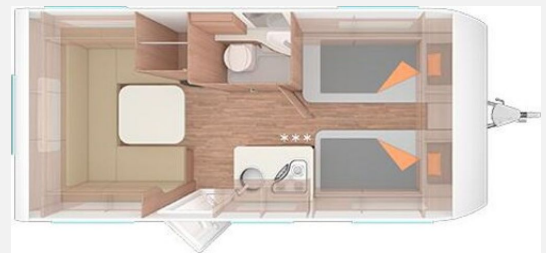

**SCHNELL UND
UNKOMPLIZIERT
ZU IHREM
WUNSCHFAHRZEUG**

Als Händler-Partner der Consors-Finanz
und der Bank11 unterbreiten wir Ihnen
gerne ein attraktives Angebot zur
FAHRZEUGFINANZIERUNG

Wir beraten Sie gerne!

Verkäufer

Caravan Center Nord GmbH
Verkauf Fahrzeuge
Am Oxer 16
24955 Harrislee

✉ caraworld@caravan-center-nord.dealerdesk.de