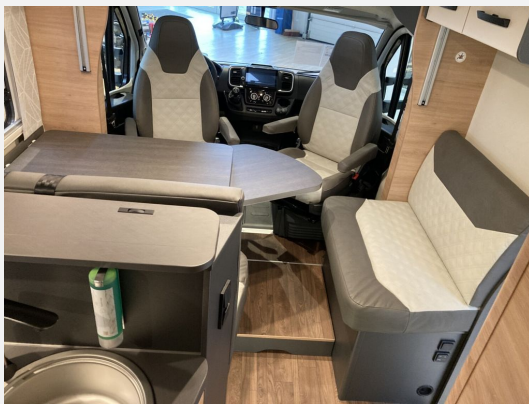

Unsere Leistungen auf einen Blick:

- Live-Besichtigungen per Videochat
- Attraktive Finanzierungsangebote
- Zulassungsservice & Fahrzeug Export
- Ankauf von Gebrauchtfahrzeugen