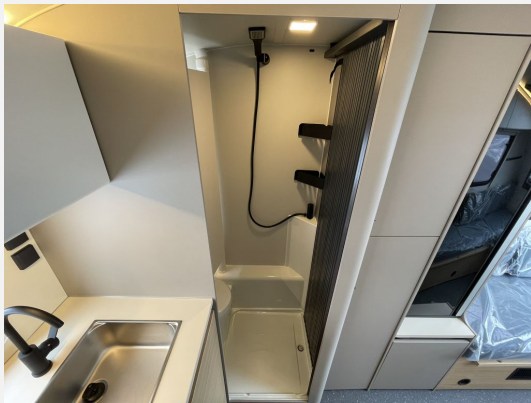

SCHNELL UND UNKOMPLIZIERT ZU IHREM WUNSCHFAHRZEUG

Als Händler-Partner der Consors-Finanz und der Bank11 unterbreiten wir Ihnen gerne ein attraktives Angebot zur FAHRZEUGFINANZIERUNG

Wir beraten Sie gerne!

CONSORS FINANZ
DNP PARIGAS

BANK 11