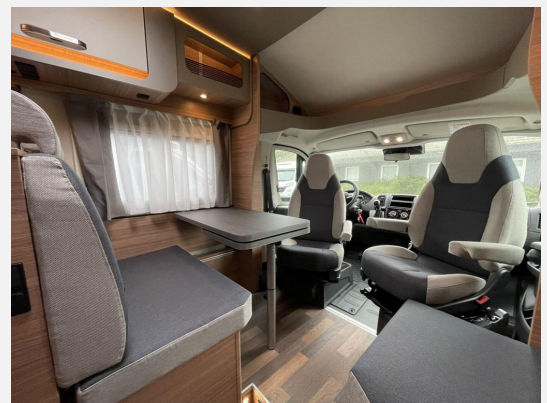

Unsere Leistungen auf einen Blick:

- Live-Besichtigungen per Videochat
- Attraktive Finanzierungsangebote
- Zulassungsservice & Fahrzeug Export
- Ankauf von Gebrauchtfahrzeugen