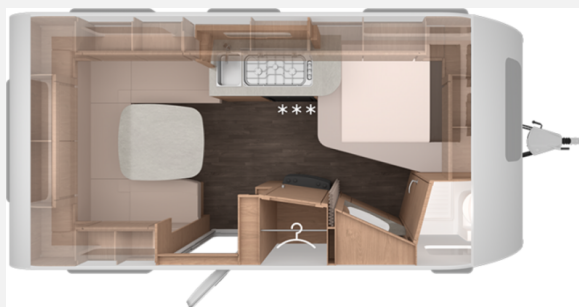

Exposé

Knaus SPORT 450 FU

28.090,- €

MwSt. ausweisbar

Fahrzeug

Grundriss

Technische Daten

Anzahl der Achsen	1
Anzahl Schlafplätze	4
Gesamtlänge	672 cm
Gesamtbreite	232 cm
Höhe	257 cm
techn. zul. Gesamtmasse	1500 kg
Farbe	weiß
	Doppel-/franz. Bett

Seitenwaende in Glattblech - Monoachser, Fahrwerk mit Längslenkerachse, KNOTT.ANS – selbstnachstellen-
de Bremse, Stützrad mit integrierter Stützlastanzeige, Schwerlastkurbelstützen, Stabilisator-Sicherheits-Kupplung,
Hydraulische Radstoßdämpfer, Rückfahrautomatik, Handbremse servounterstützt, Aufbau tür: KNAUS PREMIUM,
Insektenschutz tür, Ein-Schlüssel-Schließanlage, Gaskasten mit Außenklappe, GFK-Dach mit reduzierter Hagelem-
pfindlichkeit, Vorzeltleuchte in LED-Technik, Textiler Raumtrenner, Sitzgruppe im Heck, EvoPore HRC Matratze,
3-Flammen-Kocher mit Glasabdeckung, Kassetten-Toilette DOMETIC drehbar, Umluftanlage, Gasheizung TRU-
MA Heizung S 3004, Wasserversorgung mit Tauchpumpe, Warmwasserversorgung mit Einhebel-Mischbatterie,
Frischwassertank 45 Liter, Abwassertank 25 Liter