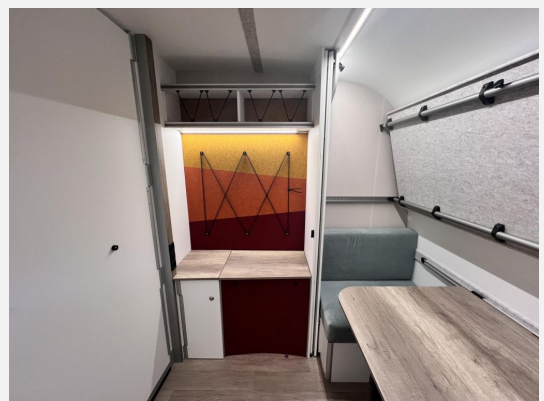

Beschreibung

Modelljahr 2026:

Sonderausstattung des Fahrzeugs

Dieses Fahrzeug bietet neben der umfangreichen Serienausstattung zusätzliche Optionen für ein individuelles Fahrerlebnis:

- 1.200 kg Auflastung ohne technische Änderung
- Faltbare Toilettenraumabtrennung / Multifunktionswand
- Elektroheizung 230 V, 1 kW Heizleistung, mit Ventilationsfunktion

Für weitere Informationen und Rückfragen stehen Ihnen unsere Fahrzeugverkaufsberater gerne zur Verfügung:

- Sven Kopper: 07157/53833-10
- Ellinor Barth: 07157/53833-13
- Heiko Schöneberg: 07157/53833-14

Vorbehaltlich Irrtum und Zwischenverkauf. Inzahlungnahme und Finanzierung sind möglich. Gerne beantwortet unser Verkaufsteam Ihre Fragen. Sprechen Sie uns an.

Ausstattung

- Antischlingerkupplung
- Standheizung Fahrerhaus
- Standheizung

Vorbehaltlich Irrtum und Zwischenverkauf. Inzahlungnahme und Finanzierung sind möglich. Gerne beantwortet unser Verkaufsteam Ihre Fragen. Sprechen Sie uns an.

Bilder