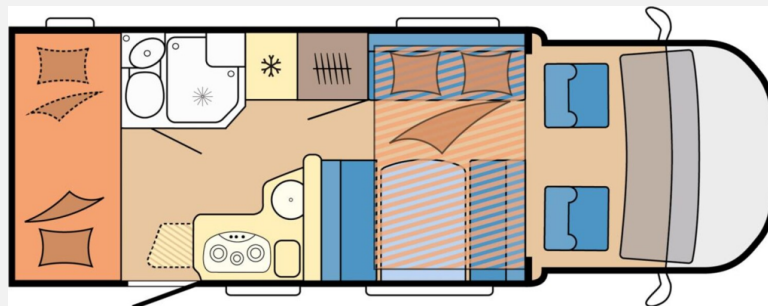

Exposé

Hobby Optima OnTour T65 HKM - stark reduziert

72.950,- €

MwSt. ausweisbar

Fahrzeug

Grundriss

Technische Daten

Modell-/Baujahr	2024
Anzahl der Achsen	2
Leistung	103 KW / 140 PS
km Stand	100 km
Umweltplakette	grün
Schadstoffklasse/-norm	Euro 6d
Basisfahrzeug	Citroen Jumper
Motordetails	2,2 l - BlueHDi
Getriebe	Schaltgetriebe
Antriebsart	Frontantrieb
Anzahl Schlafplätze	4
Gesamtlänge	700 cm
Gesamtbreite	233 cm
Höhe	288 cm
Aufbauart	Teilintegriert
Masse in fahrber. Zustand	3026 kg
techn. zul. Gesamtmasse	3500 kg
Zuladung	474 kg
Infrastruktur	WC
Sitze mit Gurt	4
Radstand	3800 cm
Anhängerlast (gebremst)	2000 kg
Kraftstoff	Diesel
Heizung	Truma Combi 6
Wasservorrat	100 l
Abwassertankvolumen	96 l
Ladegerät	25 A
Polster	Arras
Steckdosen 230V	4
Steckdosen 12V	1
Farbe	weiß
	Fahrzeug reserviert
	Mittelsitzgruppe
	Hubbett

Beschreibung

Modelljahr 2024:

Sonderausstattung des Fahrzeugs

Dieses Fahrzeug bietet neben der umfangreichen Serienausstattung zusätzliche Optionen für ein individuelles Fahrerlebnis:

- Vorbereitung Dachklimaanlage
- Lenkrad und Schaltknäuf in Leder-Ausführung
- Gurtbock mit Beckengurten entgegen der Fahrtrichtung
- Zulassung für 5 Personen
- Anbaumarkise THULE OMNISTOR, Breite 400 cm, Ausfahrtiefe 250 cm
- Verdunkelungssystem REMIS für Front- und Seitenscheiben im Fahrerhaus
- Fahrradträger THULE für 4 Fahrräder, Nutzlast 60 kg
- Nachträglich montiert: Navigationssystem Alpine, Rückfahrkamera