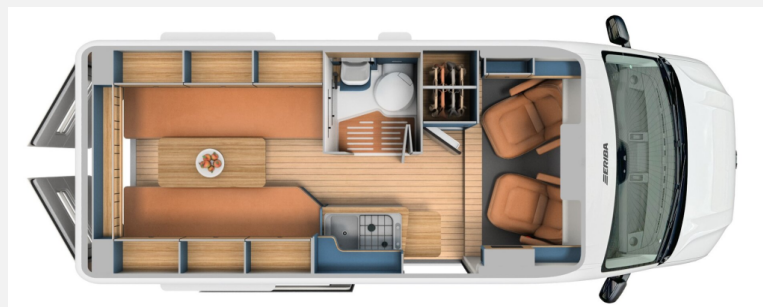

Exposé

Hymer Eriba Car 600 LEDER,AUTOMATIK, 163 PS, NAVI

86.900,- €

MwSt. ausweisbar

Fahrzeug

Grundriss

Technische Daten

Modell-/Baujahr	2026
Anzahl der Achsen	2
Leistung	120 KW / 163 PS
Basisfahrzeug	VW Crafter 35
Motordetails	VW Crafter 35 3,5t - 2,0l TDI SCR - 120 KW/163 PS - Euro VI-e
Getriebe	Automatik
Antriebsart	Frontantrieb
Anzahl Schlafplätze	2
Gesamtlänge	599 cm
Gesamtbreite	207 cm
Höhe	267 cm
Innenhöhe	189 cm
Aufbauart	Campervan
techn. zul. Gesamtmasse	3500 kg
max. Auflastung	3500 kg
Infrastruktur	Küche WC
Liegeflächen	Heck (200x136)
Sitze mit Gurt	4
Radstand	364 cm
Kraftstoff	Diesel
Heizung	Dieselheizung Truma Combi D 6 E
Kühlschrankvolumen	70 l
Gefriervolumen	7 l
Wasservorrat	100 l
Abwassertankvolumen	80 l
Polster	Boston Iron
Steckdosen 230V	4
Steckdosen 12V	2
Steckdosen USB	10
Farbe	grau
	Doppelbett quer

Eine größere Auswahl an Fahrzeugen finden Sie direkt auf unserer Homepage unter www.wohnwagenbecker.de

SONDERAUSSTATTUNG:

- Navigationssystem Discover Media mit 26 cm (10") Touch-Display mit 4 Lautsprechern, USB Typ-C Daten- und Ladebuchse
- Sitzheizung für Fahrer- und Beifahrersitz, getrennt in 3 Stufen regelbar
- Lederausstattung Boston Iron
- Vorverkabelungskit Dachklimaanlage + Solar
- Dieselheizung Truma Combi D 6 E mit integriertem 10 l Warmwasserboiler, Heizstufen 2000/ 4000/ 6000 Watt und Elektroheizstab, Heizstufen 900/ 1800 Watt

Camping-Paket

- faltverdarkung Frontscheibe & Verdunklung Seitenscheiben Fahrerhaus
- Zwei zusätzliche Multifunktions Akkuleuchten
- Zwei Kissen farblich passend zum Wohnraum
- Matratzentopper
- Magnetischer Vergrößerungsspiegel

Chassis-Paket

- VW Crafter 35 3,5t - 2,0l TDI SCR - 120 KW/163 PS - Euro VI-e
- 8-Gang Automatikgetriebe
- 17" Leichtmetallräder (Schwarz)
- LED-High-Performance-Scheinwerfer
- Wired & Wireless App-Connect