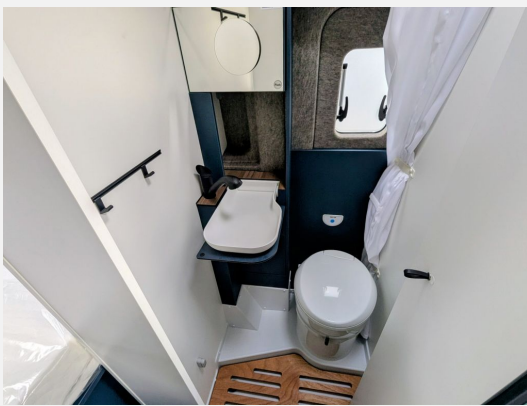

CARAVANING SEIT 1982

- Verkauf
- Vermietung
- Service
- Zubehör

Seit über 40 Jahren - alles rund um Caravanning bei Nordhessens Profi.

BECKER
Dörmbergstr. 15-17 · 34233 Fuldaatal
wohnwagen-becker.de

INTER CARAVANING
LADEN

Alteier
Wahl