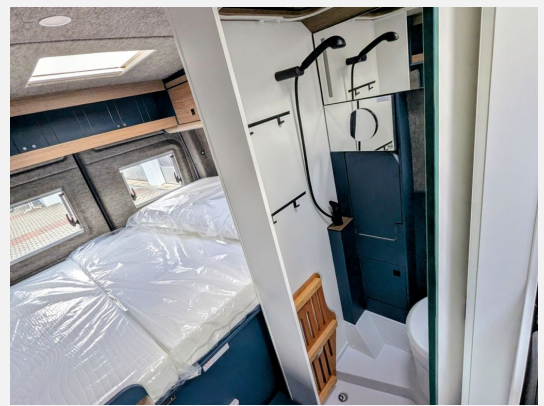

CARAVANING SEIT 1982

- Verkauf
- Vermietung
- Service
- Zubehör

Seit über 40 Jahren - alles rund um Caravanning bei Nordhessens Profi.

BECKER
Dörmbergstr. 15-17 · 34233 Fuldaatal
wohnwagen-becker.de

INTER CARAVANING
LADEN

Alteier
Wahl