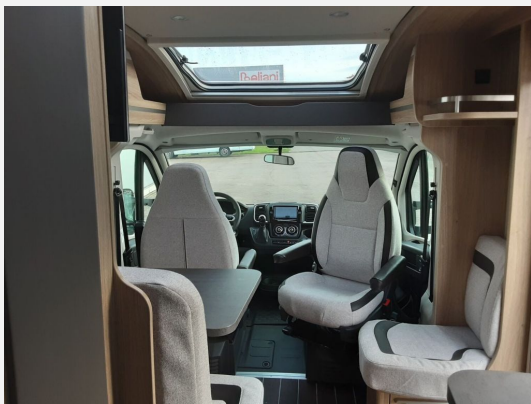

Verkäufer

Südsee-Camp, G. und P. Thiele OHG, Abt. Südsee-Caravans
Team Verkauf
Am Hanfberg 2
29649 Wietzendorf

✉ verkauf@suedsee-caravans.de