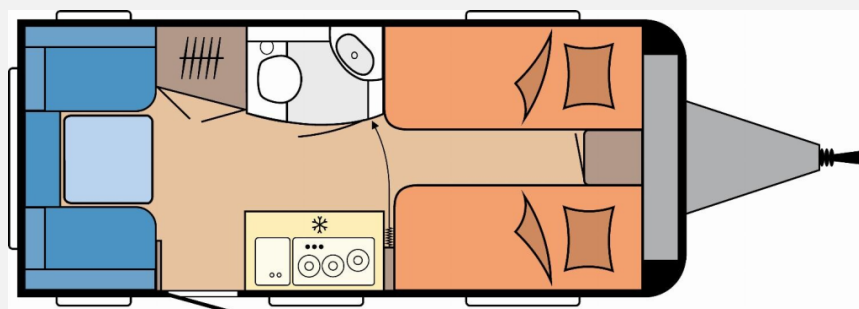

## Technische Daten

<b>Modell-/Baujahr</b>	2026
<b>Anzahl der Achsen</b>	1
<b>Anzahl Schlafplätze</b>	3
<b>Gesamtlänge</b>	662 cm
<b>Gesamtbreite</b>	220 cm
<b>Höhe</b>	264 cm
<b>Umlaufmaß</b>	918 cm
<b>Aufbaulänge</b>	543 cm
<b>Masse in fahrber. Zustand</b>	1186 kg
<b>techn. zul. Gesamtmasse</b>	1500 kg
<b>Zuladung</b>	314 kg
<b>Infrastruktur</b>	WC
<b>Liegeflächen</b>	Einzelbett (197x77; 187 x 77)
<b>Heizung</b>	Truma S - 3004
<b>Kühlschrankvolumen</b>	98 l
<b>Steckdosen 230V</b>	7
<b>Farbe</b>	weiß
	Einzelbett