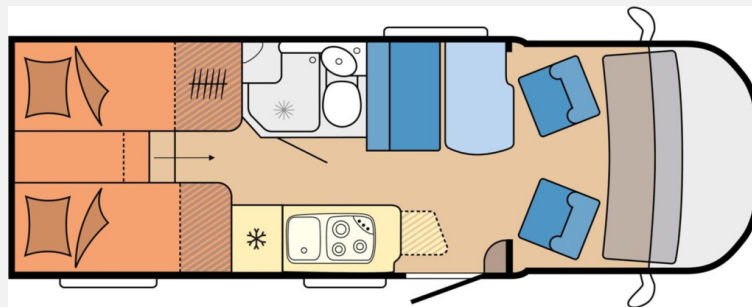

Exposé

Hobby OnTour C 680 GE - Automatik

76.000,- €

MwSt. ausweisbar

Fahrzeug

Grundriss

Technische Daten

Modell-/Baujahr	2025
Anzahl der Achsen	2
Leistung	103 KW / 140 PS
Umweltplakette	grün
Schadstoffklasse/-norm	Euro 6e
Basisfahrzeug	Citroen Jumper
Motordetails	2,2 Ltr Blue HDI
Getriebe	Automatik
Antriebsart	Frontantrieb
Anzahl Schlafplätze	2
Gesamtlänge	676 cm
Gesamtbreite	223 cm
Höhe	282 cm
Aufbauart	Teilintegriert
Masse in fahrber. Zustand	3032 kg
techn. zul. Gesamtmasse	3500 kg
Zuladung	468 kg
Infrastruktur	WC
Sitze mit Gurt	4
Radstand	3800 cm
Anhängerlast (gebremst)	2000 kg
Kraftstoff	Diesel
Heizung	Truma Combi 6
Wasservorrat	100 l
Abwassertankvolumen	96 l
Ladegerät	25 A
Polster	Cor
Steckdosen 230V	4
Steckdosen 12V	1
Farbe	weiß
	Seitensitzgruppe
	Einzelbett