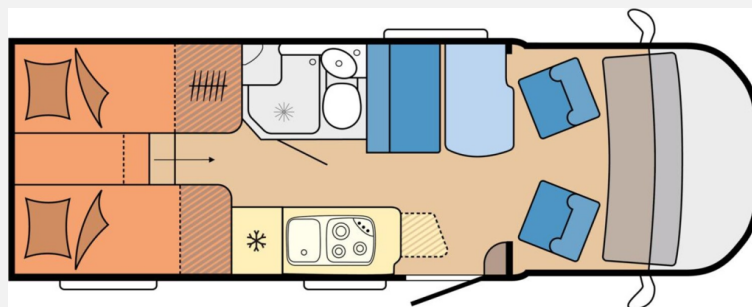

Exposé

Hobby Optima OnTour Edition F V65 GE

64.990,- €

MwSt. ausweisbar

Fahrzeug

Grundriss

Technische Daten

Modell-/Baujahr	2024
Anzahl der Achsen	2
Leistung	103 KW / 140 PS
km Stand	28650 km
Umweltplakette	grün
Schadstoffklasse/-norm	Euro 6d
Basisfahrzeug	Fiat Ducato
Motordetails	2,2 l MultiJet
Getriebe	Schaltgetriebe
Antriebsart	Frontantrieb
Anzahl Schlafplätze	2
Gesamtlänge	678 cm
Gesamtbreite	223 cm
Höhe	290 cm
Aufbauart	Teilintegriert
Masse in fahrber. Zustand	2943 kg
techn. zul. Gesamtmasse	3500 kg
Zuladung	557 kg
Infrastruktur	WC
Sitze mit Gurt	4
Radstand	3800 cm
Anhängerlast (gebremst)	2000 kg
Kraftstoff	Diesel
Wasservorrat	100 l
Abwassertankvolumen	96 l
Ladegerät	25 A
Polster	Kos
Steckdosen 230V	4
Steckdosen 12V	1
Farbe	weiß
	ehem. Mietfahrzeug
	Einzelbett

- Vorhängefenster, ausstellbar, doppelt verglast und getönt, auf der Fahrerseite im Schlafbereich, 840 x 260 mm
- Eingangstür, extrabreit mit Doppelverriegelung, Fenster, Abfalleimer und Staufächern, lichtet Maß: 605 x 1.740 mm
- USB-Doppelladesteckdose A / C, je 1x für Wohn- und Schlafbereich
- Nachträglich montieren: Heckfahrradträger Reisemobil Elite G2 Short Version für 2 Fahrräder (Nutzlast max. 60 kg, Stand 01/2025)