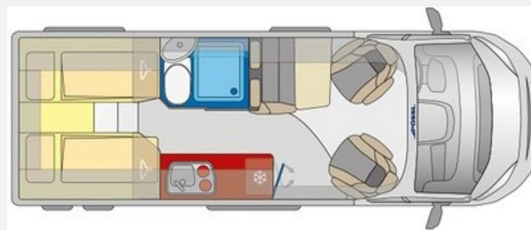

Verkäufer

Autohaus Dietz oHG Abtlg. Freizeitcenter
Frau Katarina Dietz
Bahnhofstraße 37-39
96106 Ebern

✉ katarina.dietz@autohaus-dietz.de