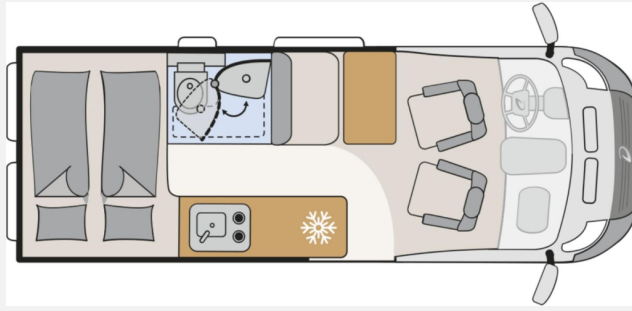

Exposé

Dethleffs Globetrail 600 DS Fiat *Automatik*95 Jahre-Paket

68.990,- €

MwSt. ausweisbar

Fahrzeug

Grundriss

Technische Daten

Modell-/Baujahr	2026
Anzahl der Achsen	2
Leistung	103 KW / 140 PS
Umweltplakette	grün
Schadstoffklasse/-norm	Euro 6e
Basisfahrzeug	Fiat Ducato
Motordetails	Multijet 3
Getriebe	Automatik
Antriebsart	Frontantrieb
Anzahl Schlafplätze	2
Gesamtlänge	599 cm
Gesamtbreite	205 cm
Höhe	265 cm
Innenhöhe	189 cm
Aufbauart	Campervan
Masse in fahrber. Zustand	3032 kg
techn. zul. Gesamtmasse	3499 kg
Zuladung	467 kg
Infrastruktur	WC
Liegeflächen	double_couch (197x157/140)
Sitze mit Gurt	4
Radstand	404 cm
Anhängerlast (gebremst)	2500 kg
Anhängerlast (ungebremst)	750 kg
Kraftstoff	Diesel
Heizung	Truma Combi 6D
Kühlschrankvolumen	86 l
Gefriervolumen	6 l
Wasservorrat	100 l
Abwassertankvolumen	90 l
Polster	Scandi
Steckdosen 230V	1
Steckdosen USB	2
Farbe	grau
	Seitensitzgruppe
	Doppel-/franz. Bett