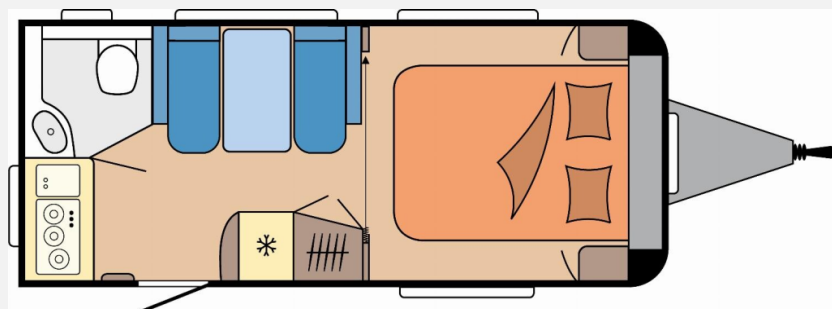

Exposé

De Luxe 460 SFf 2026er, TV-Halter, Hobby-Connect

28.400,- €

MwSt. ausweisbar

Fahrzeug

Grundriss

Technische Daten

Modell-/Baujahr	2026
Anzahl der Achsen	1
Anzahl Schlafplätze	3
Gesamtlänge	677 cm
Gesamtbreite	230 cm
Höhe	264 cm
Umlaufmaß	934 cm
Aufbaulänge	559 cm
Masse in fahrber. Zustand	1230 kg
techn. zul. Gesamtmasse	1500 kg
Zuladung	270 kg
Infrastruktur	WC
Liegeflächen	queensbed (189x146)
Heizung	Trum S-3004
Polster	Zesto
Steckdosen 230V	6
Farbe	weiß
	Seitensitzgruppe
	Queensbett

Beschreibung

- Auflastung mit technischer Änderung für Einachser auf 1.500 kg
- Wohnwelt Zesto
- Steuerung für Bordtechnik über Hobby-7 Touch-Bedienpanel und Bluetooth per App, inkl. HOBBY CONNECT
- City-Wasseranschluss
- Fernsehgelenkhalter für Flachbildschirm (GB)
- Holzrost für Duschwanne
- USB-Doppelladesteckdose
- Vorzelt-Außensteckdose, inkl. 230-V-Ausgang, SAT- / TV-Anschluss