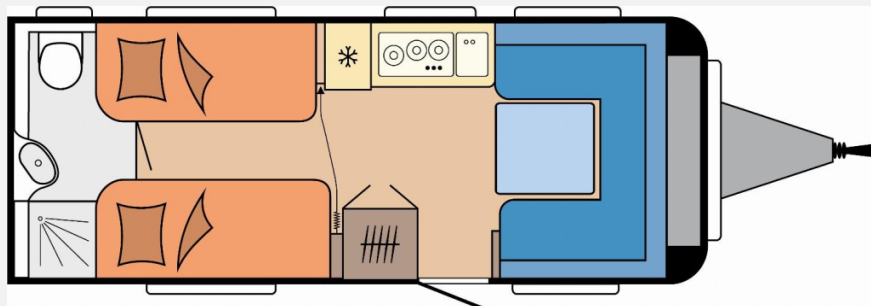

Exposé

Hobby Excellent Edition 540 WLU 2026er Modell !!

35.480,- €

MwSt. ausweisbar

Fahrzeug

Grundriss

Technische Daten

Modell-/Baujahr	2026
Anzahl der Achsen	1
Anzahl Schlafplätze	4
Gesamtlänge	731 cm
Gesamtbreite	230 cm
Höhe	264 cm
Umlaufmaß	989 cm
Aufbaulänge	613 cm
Masse in fahrber. Zustand	1399 kg
techn. zul. Gesamtmasse	2000 kg
Zuladung	601 kg
Infrastruktur	WC
Liegeflächen	Einzelbett (182x79; 195x79)
Heizung	Truma Combi 6E
Polster	Nyo
Steckdosen 230V	9
Farbe	weiß
	Einzelbett

Beschreibung

- Auflastung mit technischer Änderung für Einachser auf 2.000 kg, inkl. Leichtmetallfelgen Schwarz
- Steuerung für Bordtechnik über Hobby-7 Touch-Bedienpanel und Bluetooth per App, inkl. HOBBY CONNECT
- City-Wasseranschluss
- Fernsehgelenkhalter für Flachbildschirm (GB)
- Heizung TRUMA Combi 6 E, statt Combi 6
- Kaltschaummatratzen, mit Komfortzonen und Federholzrahmen für Einzelbetten
- USB-Doppelladesteckdose
- Wohnwelt Nyo
- Stabilisierungssystem KNOTT ETS Plus