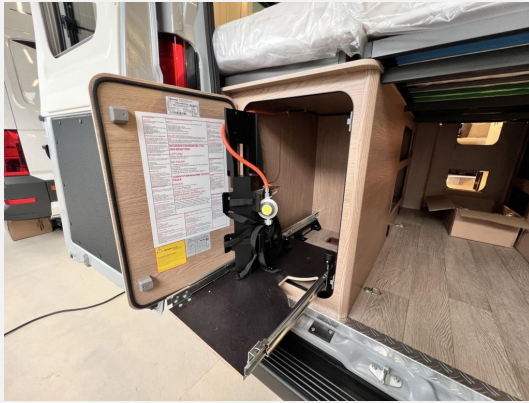

Verkäufer

Caravaning-Center Schmidtmeier GmbH & Co. KG
Herr Sven Kopper
Kringstrasse 2
71144 Steinenbronn

✉ verkauf@cc-schmidtmeier.de