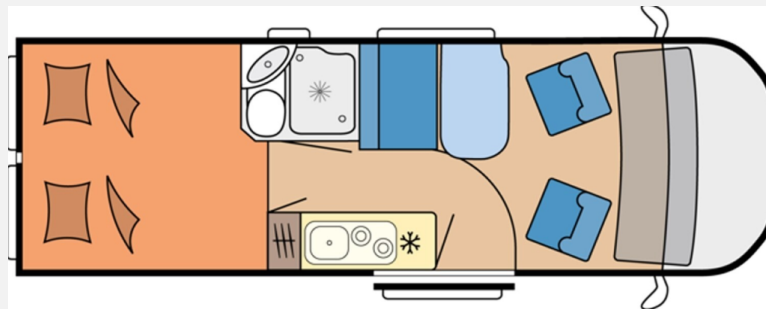

Exposé

Hobby OnTour Van 640 ET - Lithium/Automatik

80.217,- €

MwSt. ausweisbar

Fahrzeug

Grundriss

Technische Daten

Modell-/Baujahr	2026
Anzahl der Achsen	2
Leistung	103 KW / 140 PS
Umweltplakette	grün
Schadstoffklasse/-norm	Euro 6e
Basisfahrzeug	Citroen Jumper
Motordetails	2,2 l
Getriebe	Automatik
Anzahl Schlafplätze	2
Gesamtlänge	637 cm
Gesamtbreite	205 cm
Höhe	267 cm
Aufbauart	Campervan
Masse in fahrber. Zustand	3010 kg
techn. zul. Gesamtmasse	3500 kg
Zuladung	490 kg
Infrastruktur	WC
Sitze mit Gurt	4
Radstand	4035 cm
Anhängerlast (gebremst)	2500 kg
Kraftstoff	Diesel
Heizung	Truma Combi 4
Wasservorrat	95 l
Abwassertankvolumen	90 l
Polster	Cor
Farbe	weiß
	Einzelbett

Beschreibung

Modelljahr 2026:

Sonderausstattung des Fahrzeugs

Dieses Fahrzeug bietet neben der umfangreichen Serienausstattung zusätzliche Optionen für ein individuelles Fahrerlebnis:

- Vorhängefenster, ausstellbar, doppelt verglast und getönt, im Schlafbereich links
- Vorhängefenster, ausstellbar, doppelt verglast und getönt, im Schlafbereich rechts
- Ambientebeleuchtung, Ausführung modellabhängig
- 2.184 ccm, 103 kW / 140 PS, Euro 6 EB, mit 8-Gang-Automatikgetriebe
- Panorama-Dachfenster HOBBY TOP, ausstellbar, doppelt verglast und getönt
- LCD-Bedienpanel TRUMA Combi CP Plus
- Steuerung für Bordtechnik über Hobby-7 Touch-Bedienpanel und Bluetooth per App, inkl. HOBBY CONNECT
- Lithium-Batterie SUPER B Epsilon, 12 V / 100 Ah