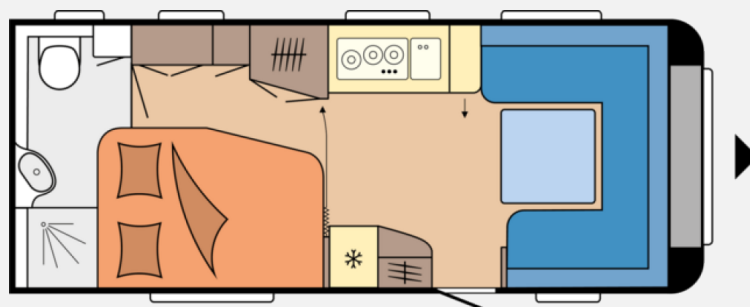

Exposé

Hobby Prestige 560 WFU Heckbad

38.604,- €

MwSt. ausweisbar

Fahrzeug

Grundriss

Technische Daten

Anzahl der Achsen	1
Anzahl Schlafplätze	4
Gesamtlänge	756 cm
Gesamtbreite	250 cm
Höhe	264 cm
Innenhöhe	195 cm
Umlaufmaß	1016 cm
Aufbaulänge	639 cm
Masse in fahrber. Zustand	1426 kg
techn. zul. Gesamtmasse	1600 kg
Zuladung	374 kg
max. Auflastung	1800 kg
Infrastruktur	Küche WC
Liegeflächen	Bug (199x139/ 115) Heck (223x160/ 130)
Kühlschrankvolumen	133 l
Steckdosen 230V	8
	Rundsitzgruppe
	Doppel-/franz. Bett