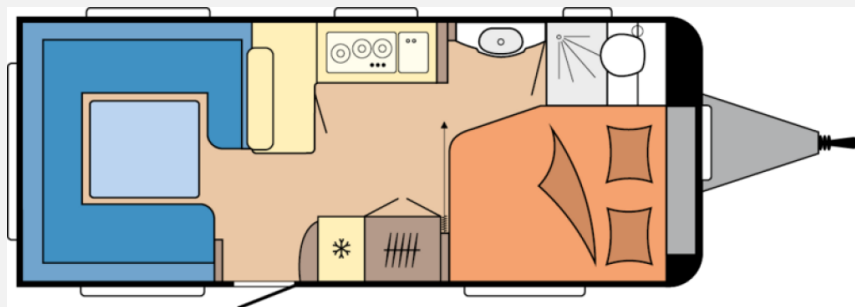

Exposé

Hobby Excellent 560 CFe Modell 2026 / 2000 kg

34.590,- €

MwSt. ausweisbar

Fahrzeug

Grundriss

Technische Daten

Modell-/Baujahr	2026, 2026
Anzahl der Achsen	1
Anzahl Schlafplätze	4
Gesamtlänge	752 cm
Gesamtbreite	250 cm
Höhe	264 cm
Innenhöhe	195 cm
Umlaufmaß	1012 cm
Aufbaulänge	635 cm
Masse in fahrber. Zustand	1526 kg
techn. zul. Gesamtmasse	2000 kg
Zuladung	474 kg
Liegeflächen	Bug (195 x 157/128) Heck (223 x 205/165)
Heizung	Truma Combi 6
Kühlschrankvolumen	133 l
Wasservorrat	47 l
Abwassertankvolumen	23,5 l
	Rundsitzgruppe
	Doppel-/franz. Bett

Hobby Excellent 560 CFe – Modell 2026

Entdecken Sie den neuen Hobby Excellent 560 CFe – französischem Bett, gemütlicher Rundsitzgruppe und komfortabler Küchenzeile.

Polstervariante: KAROSA

Serienausstattung