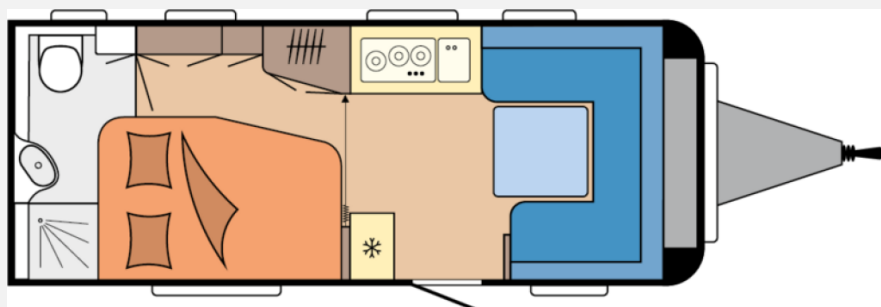

Exposé

Hobby Excellent 540 WFU Modell 2026 / 2000 kg

32.790,- €

MwSt. ausweisbar

Fahrzeug

Grundriss

Technische Daten

Modell-/Baujahr	2026, 2026
Anzahl der Achsen	1
Anzahl Schlafplätze	4
Gesamtlänge	727 cm
Gesamtbreite	230 cm
Höhe	263 cm
Innenhöhe	195 cm
Umlaufmaß	986 cm
Aufbaulänge	609 cm
Masse in fahrber. Zustand	1389 kg
techn. zul. Gesamtmasse	2000 kg
Zuladung	611 kg
Liegeflächen	Heck (198 x 133/109) Bug (203 x 150/130)
Heizung	Truma Combi 6
Kühlschrankvolumen	133 l
Wasservorrat	47 l
Abwassertankvolumen	23,5 l
	Rundsitzgruppe
	Doppel-/franz. Bett

Hobby Excellent 540 WFU – Modell 2026

Entdecken Sie den neuen Hobby Excellent 540 WFU – französischem Bett, gemütlicher Rundsitzgruppe, Heckbad und komfortabler Küchenzeile.

Polstervariante: KAROSA

Serienausstattung