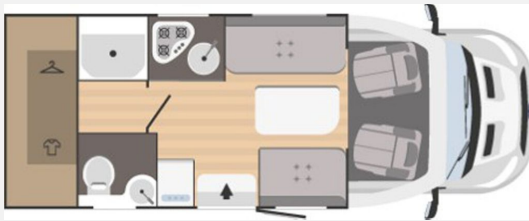

Verkäufer

Reisemobile Dülmen GmbH
Herr Eugen Boltov
Halterner Str. 144
48249 Dülmen

✉ e.boltov@reisemobile-duelmen.de