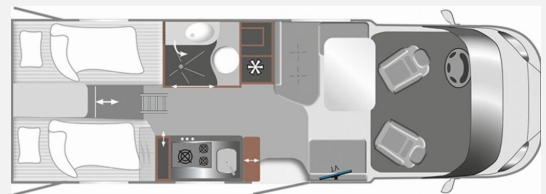

Ausstattung

- DAB Radio, Rückfahrkamera
- Isofix

Bilder

Verkäufer

Reisemobile Dülmen GmbH
Herr Eugen Boltov
Halterner Str. 144
48249 Dülmen

✉ e.boltov@reisemobile-duelmen.de