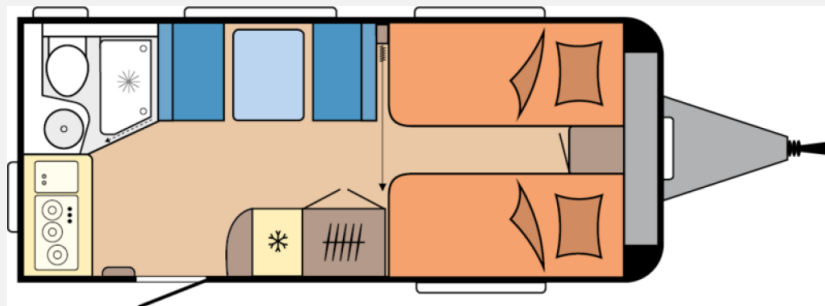

Exposé

Hobby Excellent 460 SL Modell 2026 / 1500 kg

28.950,- €

MwSt. ausweisbar

Fahrzeug

Grundriss

Technische Daten

Modell-/Baujahr	2026, 2026
Anzahl der Achsen	1
Anzahl Schlafplätze	3
Gesamtlänge	676 cm
Gesamtbreite	230 cm
Höhe	262 cm
Innenhöhe	195 cm
Umlaufmaß	934 cm
Aufbaulänge	558 cm
Masse in fahrber. Zustand	1249 kg
techn. zul. Gesamtmasse	1500 kg
Zuladung	251 kg
Liegeflächen	Bug (193 x 82) Bug (193 x 82) Seite (185 x 77)
Heizung	Truma S 3004
Kühlschrankvolumen	133 l
Wasservorrat	25 l
Abwassertankvolumen	23,5 l
	Seitensitzgruppe
	Einzelbett

Hobby Excellent 460 SL – Modell 2026

Entdecken Sie den neuen Hobby Excellent 460 SL – mit Einzelbetten, gemütlicher Seitensitzgruppe und komfortabler Küchenzeile.

Polstervariante: KAROSA

Serienausstattung