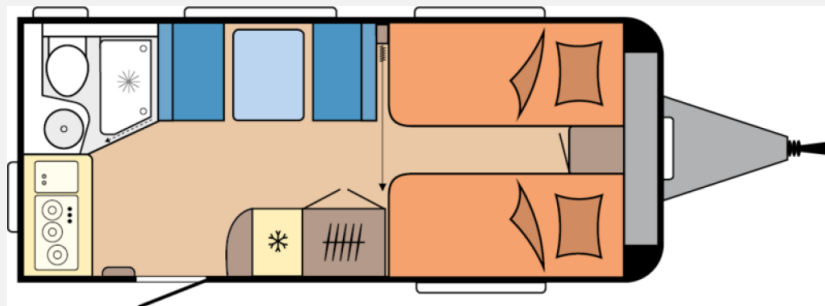

Exposé

Hobby Excellent 460 SL Modell 2026 / 1500 kg

28.950,- €

MwSt. ausweisbar

Fahrzeug

Grundriss

Technische Daten

Modell-/Baujahr	2026, 2026
Anzahl der Achsen	1
Anzahl Schlafplätze	3
Gesamtlänge	676 cm
Gesamtbreite	230 cm
Höhe	262 cm
Innenhöhe	195 cm
Umlaufmaß	934 cm
Aufbaulänge	558 cm
Masse in fahrber. Zustand	1249 kg
techn. zul. Gesamtmasse	1500 kg
Zuladung	251 kg
Liegeflächen	Bug (193 × 82) Bug (193 × 82) Seite (185 × 77)
Heizung	Gasheizung
Kühlschrankvolumen	133 l
Wasservorrat	25 l
Abwassertankvolumen	23,5 l
	Seitensitzgruppe
	Einzelbett, Doppel-/franz. Bett

Hobby Excellent 460 SL – Modell 2026

Entdecken Sie den neuen Hobby Excellent 460 SL – mit Einzelbetten, gemütlicher Seitensitzgruppe und komfortabler Küchenzeile.

Polstervariante: KAROSA

Serienausstattung