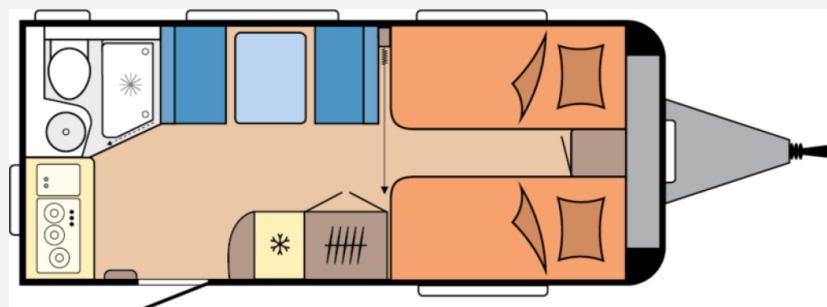

## Technische Daten

<b>Modell-/Baujahr</b>	2026, 2026
<b>Anzahl der Achsen</b>	1
<b>Anzahl Schlafplätze</b>	3
<b>Gesamtlänge</b>	676 cm
<b>Gesamtbreite</b>	230 cm
<b>Höhe</b>	263 cm
<b>Innenhöhe</b>	195 cm
<b>Umlaufmaß</b>	934 cm
<b>Aufbaulänge</b>	559 cm
<b>Masse in fahrber. Zustand</b>	1246 kg
<b>techn. zul. Gesamtmasse</b>	1500 kg
<b>Zuladung</b>	254 kg
<b>Liegeflächen</b>	Bug (193 x 82) Bug (193 x 82) Heck (185 x 77)
<b>Heizung</b>	Truma S 3004
<b>Kühlschrankvolumen</b>	133 l
<b>Wasservorrat</b>	25 l
<b>Abwassertankvolumen</b>	23,5 l
	Seitensitzgruppe
	Einzelbett, Doppel-/franz. Bett, Doppelbett längs