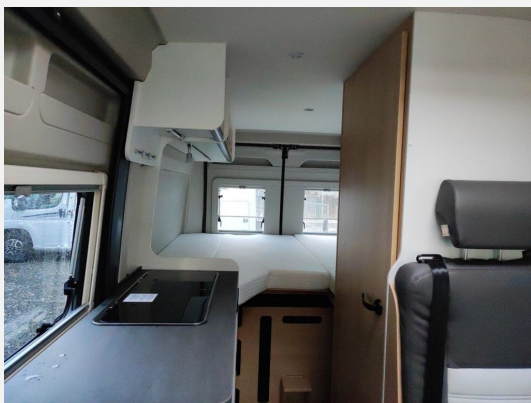

Verkäufer

Burmeister Caravan-Center Bodensee GmbH
Verkaufsteam
Holderweg 2
78351 Bodman-Ludwigshafen
✉ fahrzeuganfragen@caravan-center.de