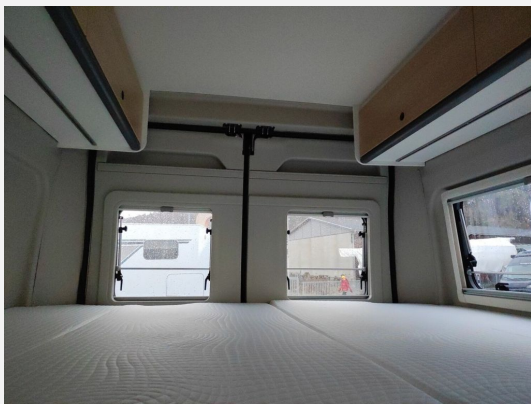

Verkäufer

Burmeister Caravan-Center Bodensee GmbH
Verkaufsteam
Holderweg 2
78351 Bodman-Ludwigshafen
✉ fahrzeuganfragen@caravan-center.de