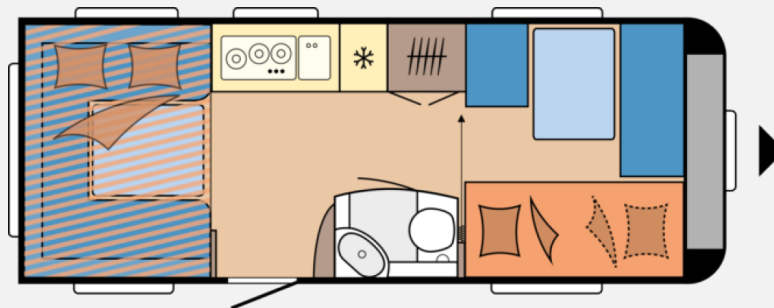

Hobby De Luxe 515 UHK Hubbett

34.771,- €

MwSt. ausweisbar