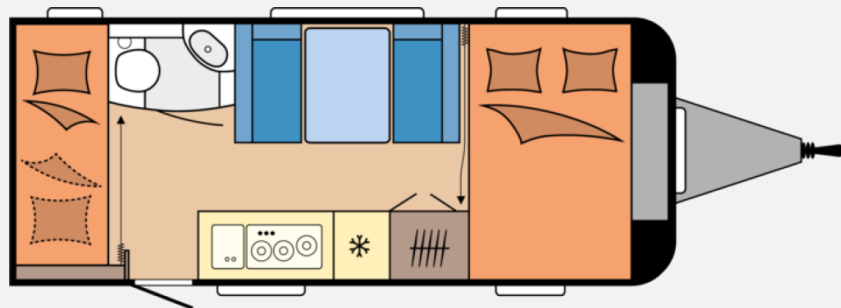

Exposé

Hobby De Luxe 490 KMF

29.950,- €

MwSt. ausweisbar

Fahrzeug

Grundriss

Technische Daten

Anzahl der Achsen	1
Gesamtlänge	689 cm
Gesamtbreite	230 cm
Höhe	263 cm
Innenhöhe	195 cm
Umlaufmaß	947 cm
Aufbaulänge	571 cm
Leergewicht	174 kg
Masse in fahrber. Zustand	1326 kg
techn. zul. Gesamtmasse	1500 kg
Zuladung	474 kg
max. Auflastung	1800 kg
Infrastruktur	Küche WC
Liegeflächen	Bug (207x128) Seite (185x98) Etagenbett (200x72,5) Etagenbett (200x70)
	Seitensitzgruppe
	Sitzumbaubett, Doppelbett quer