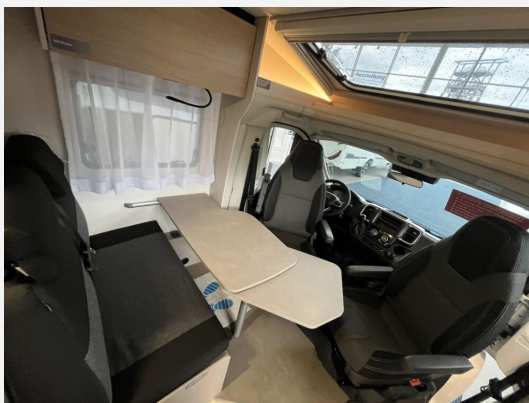

- DEUTSCHES QUALITÄTSPRODUKT MIT FAST 70 JAHREN ERFAHRUNG
- 12 JAHRE DICHTHEITSGARANTIE
- KOMPLETT GFK
- UNTER 3,5 T
- NIEDRIGE AUFBAUHÖHE
- SCHMALE AUFBAUBREITE
- DIESELHEIZUNG