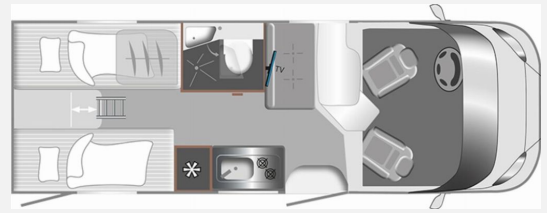

- DEUTSCHES QUALITÄTSPRODUKT MIT FAST 70 JAHREN ERFAHRUNG
- 12 JAHRE DICHTHEITSGARANTIE
- KOMPLETT GFK
- UNTER 3,5 T
- NIEDRIGE AUFBAUHÖHE
- SCHMALE AUFBAUBREITE
- DIESELHEIZUNG