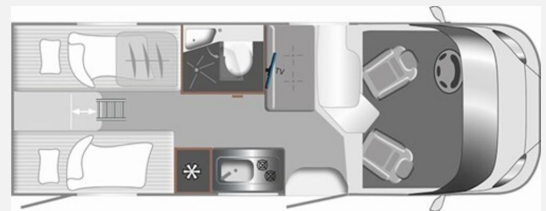

Im Internet gemachte Angaben sind unverbindlich und stellen keine zugesicherten Eigenschaften dar.

Der Verkäufer haftet nicht für Irrtümer, Eingabefehler und Daten, Übermittlungsfehler. Änderungen und Zwischenverkauf vorbehalten.

www.duerrwang.de

Irrtümer und Änderungen vorbehalten

Ausstattung

- Lederlenkrad, Notbremsassistent, Spurhalteassistent, Regensensor, Servolenkung, Rußpartikelfilter
- GFK-Dach, Heckgarage, Markise
- WC
- Lichtsensor

Irrtümer und Änderungen vorbehalten

Bilder